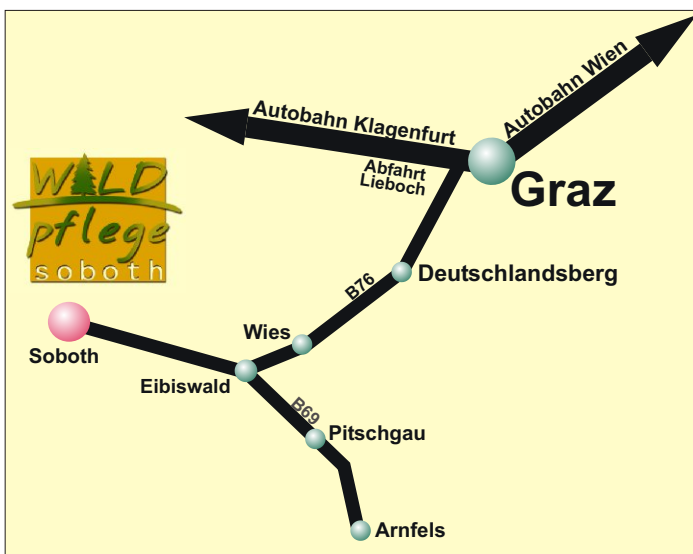

Lageplan

info@waldpflege-soboth.at
www.waldpflege-soboth.at

Waldpflege Soboth
Gollob Franz
Soboth 59
A-8554 Soboth

Tel.: 03460/210
Mobil: 0664/4509592
0676/4509592
Fax: 03460/210